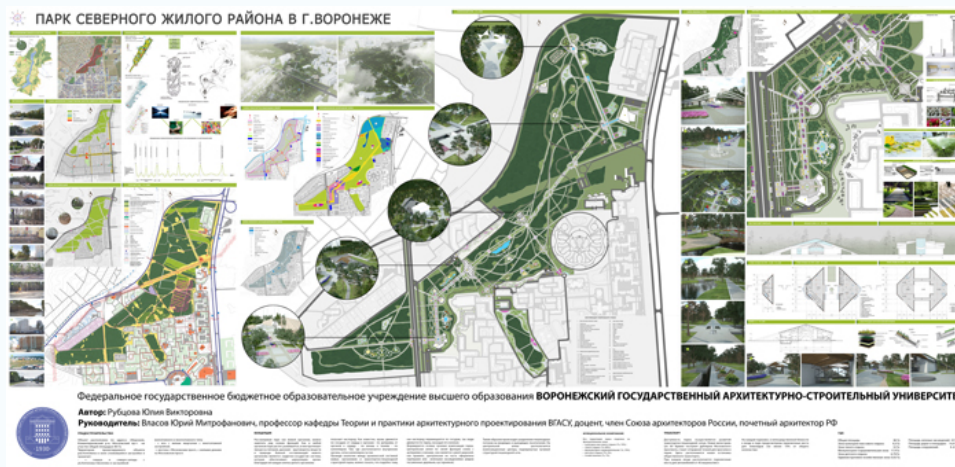

# Ландшафтная архитектура. Бакалавриат

**Рубцова Юлия Викторовна**

**«Парк Северного жилого района в г. Воронеже»**

Федеральное государственное бюджетное образовательное учреждение Высшего профессионального образования «Воронежский государственный технический университет» (ФГБОУ ВО «ВГТУ»), кафедра теории и практики архитектурного проектирования, Российская Федерация

**Тулебаева Мадина Маратовна**

**«Горно-туристический комплекс на территории системы озер Кольсай»**

Международная образовательная корпорация (МОК)/ Казахская головная архитектурно-строительная академия (КазГАСА), Республика Казахстан