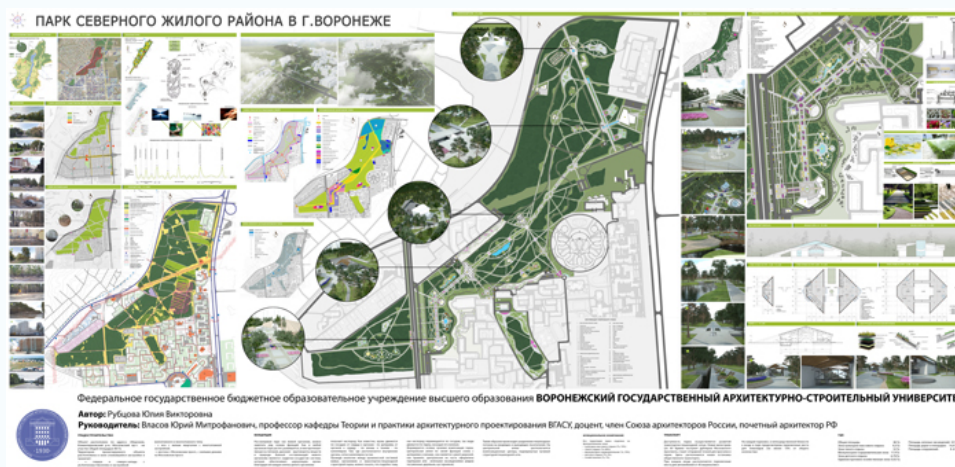

# Ландшафтная архитектура. Бакалавриат

**Рубцова Юлия Викторовна**

**«Парк Северного жилого района в г. Воронеже»**

Федеральное государственное бюджетное образовательное учреждение Высшего профессионального образования «Воронежский государственный технический университет» (ФГБОУ ВО «ВГТУ»), кафедра теории и практики архитектурного проектирования, Российская Федерация

**Тулебаева Мадина Маратовна**

**«Горно-туристический комплекс на территории системы озер Кольсай»**

Международная образовательная корпорация (МОК)/ Казахская головная архитектурно-строительная академия (КазГАСА), Республика Казахстан